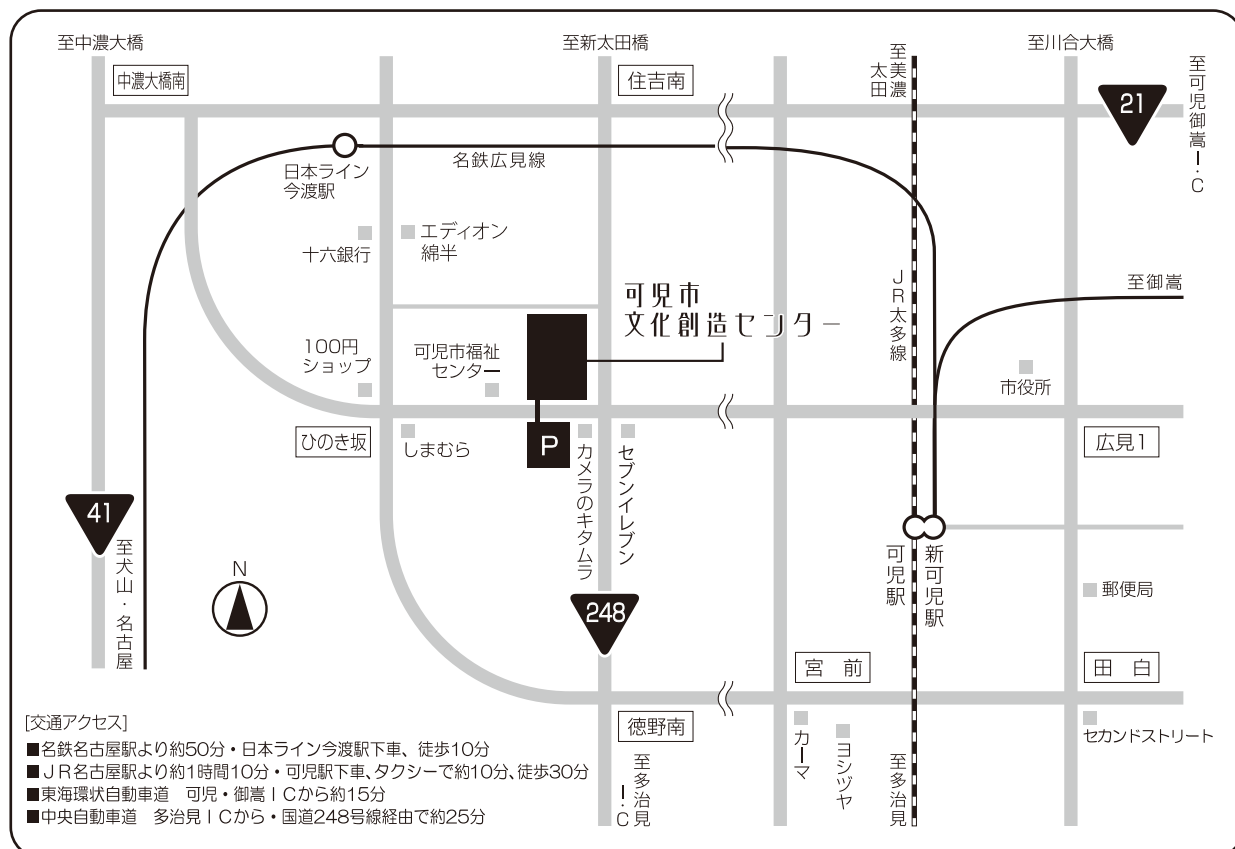

県大会日程

8/24(土) 開会式 9:35~

月日		8月24日(土)	8月25日(日)	8月26日(月)	
午前	9:50~	1. 中東濃飛騨①	6. 岐 阜 ③	9:50~	12. 中東濃飛騨⑤
	11:15~	2. 岐 阜 ①	7. 中東濃飛騨③	11:15~	13. 西 濃 ③
昼 休 み					
午後	13:10~	3. 西 濃 ①	8. 岐 阜 ④	13:30~	14. 岐 阜 ⑥
	14:35~	4. 中東濃飛騨②	9. 西 濃 ②	全 県 交 流 会 全 体 講 評 表 審 査 発 表 閉 会 式	
	16:00~	5. 岐 阜 ②	10. 岐 阜 ⑤		
	17:25~		11. 中東濃飛騨④		

※ 詳細は、岐阜県高校演劇HP (<http://www.gifudrama.com/>)をご覧ください。

県大会 会場案内

可児市文化創造センター ala 宇宙のホール(大ホール)

〒509-0203 岐阜県可児市下恵土3433-139
TEL 0574-60-3311 FAX 0574-60-3312